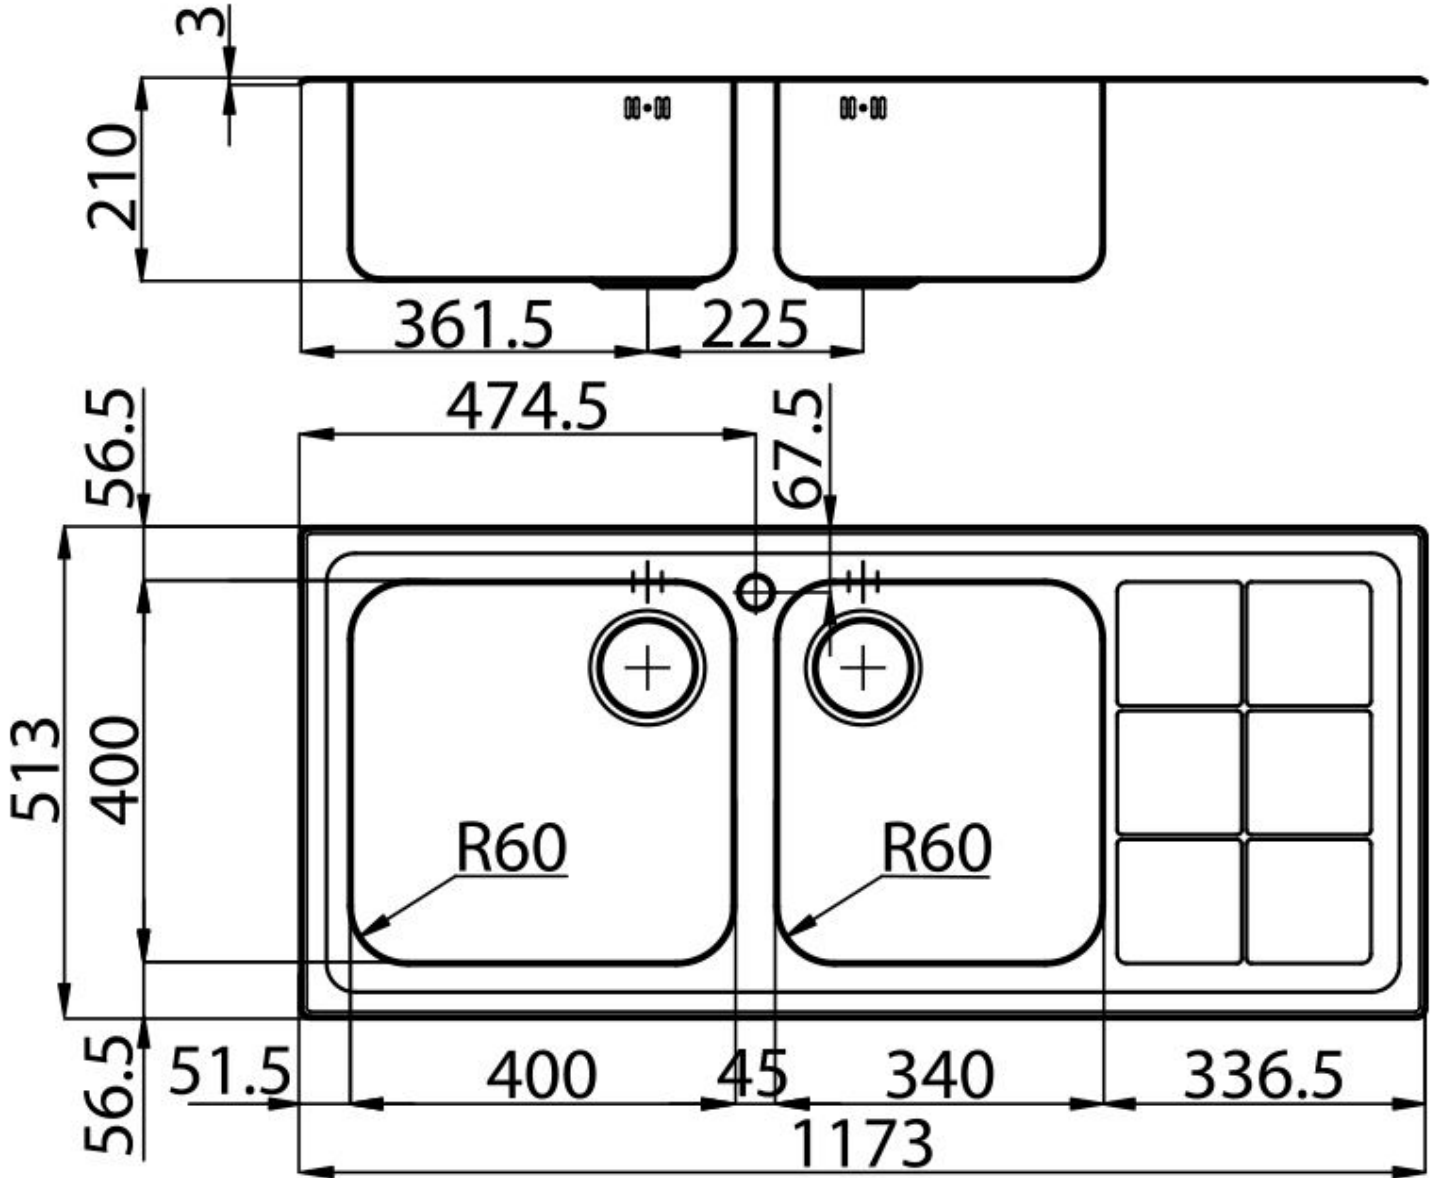

PILETTA 3,5" BASKET

Lo scarico è dotato di piletta grande 3,5", con il pratico tappo a cestello che impedisce il defluire nello scarico di parti solide.

VASCA PROFONDA

Vasche che raggiungono una profondità importante, oltre i 20 cm, grazie alla evoluta tecnologia produttiva, che offrono grande capienza e praticità in tutte le operazioni di lavaggio.

90 cm

Dimensioni 1173x513 mm

Dotazioni standard Ganci di fissaggio, guarnizione, piletta, troppo-pieno e sifone, Imballo in scatola

Fori Mixer 1 foro di serie

Foro incasso 1140 x 480 mm

Gocciolatoio Sì

Larghezza 117 cm

Misura vasca 400x400 + 340x400mm

Numero vasche 2 vasche

Piletta Piletta 3,5"

DATI TECNICI

GALLERIA FOTOGRAFICA

ACCESSORI OPZIONALI

Cestello inox
8612 000

Cestello inox
8611 000